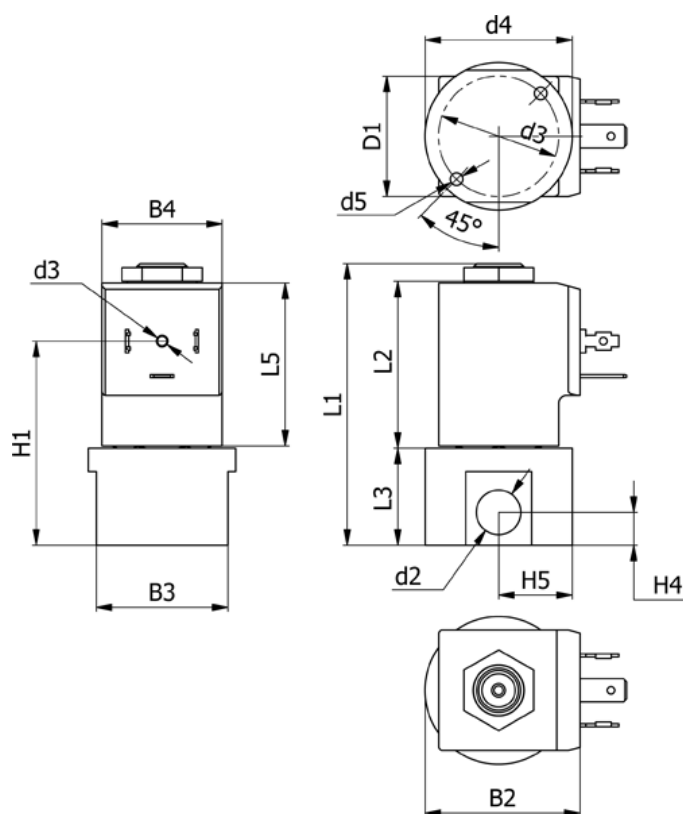

Varenummer: 588Q2C160XE0638

Beskrivelse: Magnetventil type Q2C160.XE0.638 2/2 NC
230 VAC 50HZ dyse 6,0 hus i Rustfast AISI 316 Portstr. G1/4"

Mål

B2 = 40	H1 = 52.5
B3 = 34	H4 = 8.5
B4 = 31	H5 = 19
d2 = G1/4"	L1 = 72.6
d3 = M3x4	L3 = 25
d4 = 31	L5 = 42.5
d5 = M4x8	Lysning = 6.0
Flow = 12.0	Spænding = 230 VAC 50HZ

Ventilfunktion = 2/2 NC